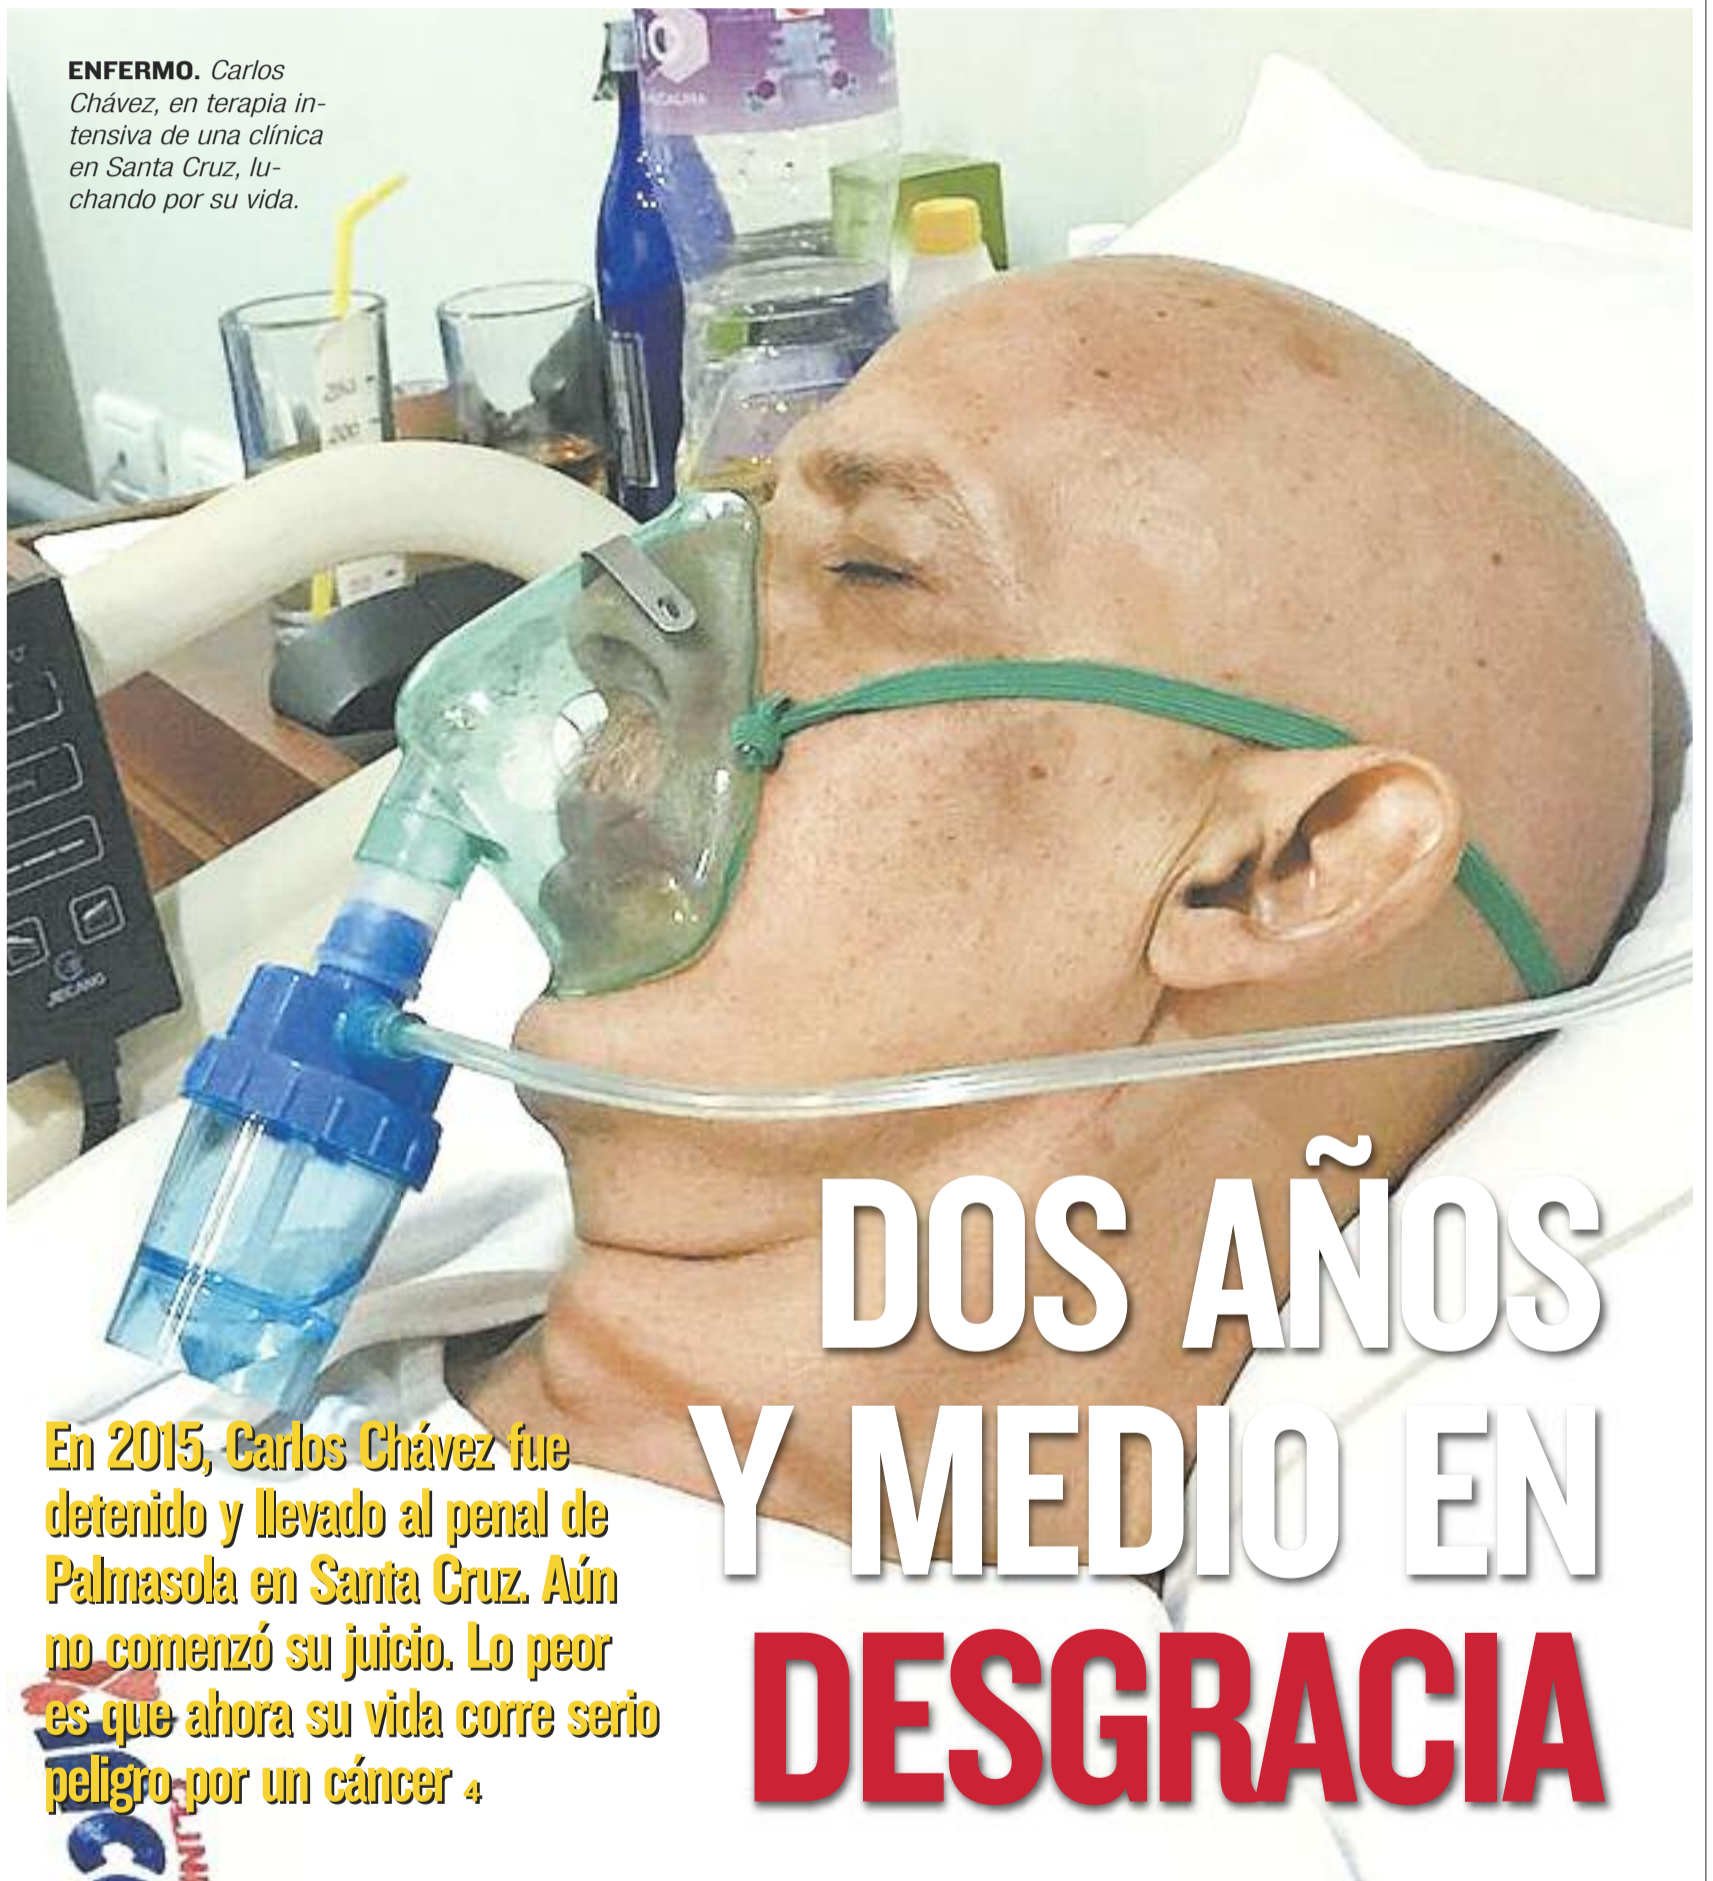

# MARCAS

JUEVES  
04-01-2018

laRazón  
rsiles@la-razon.com

Ischia llega para iniciar labor 2

Bolívar tiene solo un cupo más 3

Pari se arma con nueve nuevos 5

**ENFERMO.** Carlos Chávez, en terapia intensiva de una clínica en Santa Cruz, luchando por su vida.

En 2015, Carlos Chávez fue detenido y llevado al penal de Palmasola en Santa Cruz. Aún no comenzó su juicio. Lo peor es que ahora su vida corre serio peligro por un cáncer 4