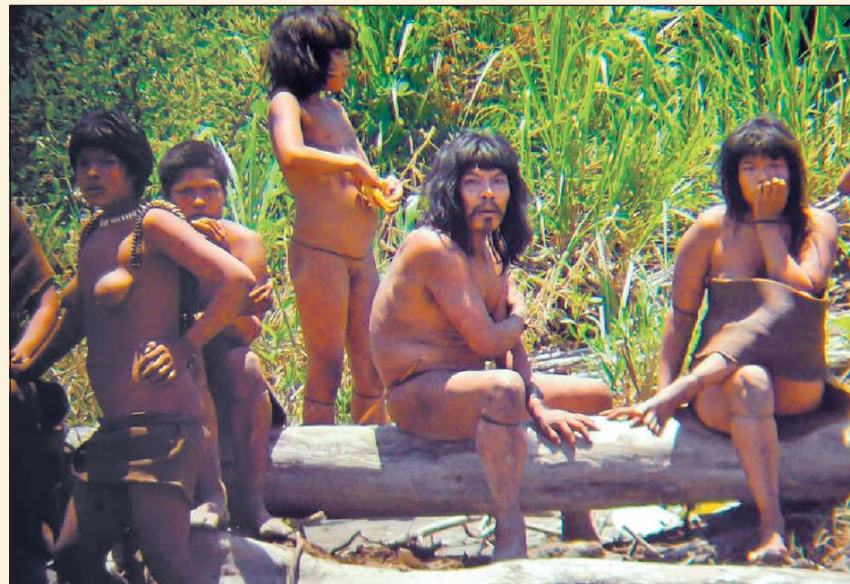

FOTO: AFP

Difunden fotos de indígenas aislados.

Miembros de una familia de la etnia Mashco-piro, que vive voluntariamente aislada del mundo exterior, fueron fotografiados en una ruta turística del Parque Nacional de Manu, en el este de Perú, a unos 250 km de la frontera con Pando. Autoridades piden que se evite contactarlos para no trastocar sus costumbres y para evitar que se contagien de enfermedades para las que no tienen inmunidad. **A20**