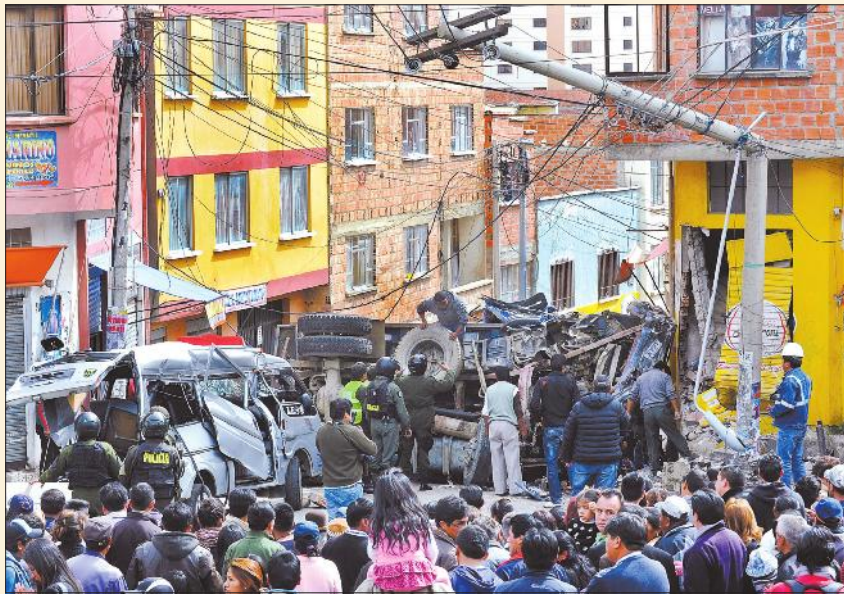

■ El MAS entró ayer en la pugna por el apoyo del MNR en Beni, para la segunda vuelta por la Gobernación del domingo 3 de mayo que librará contra el pacto entre NACER y UD, y provocó que parte de los directivos departamentales movimentistas, sobre todo provinciales, respalde un acuerdo con el candidato masista. La reunión del MNR sigue hoy. **A4**

Evo señala que países valoran eje de demanda

► Bolivia busca ante la CU que Chile dialogue sobre mar con soberanía. **A6**

Derrumbe de casa sepulta a 2 ancianos

► Las víctimas cuidaban una casa en el barrio de Urkupiña, en La Paz. **A11**

Un vehículo pesado cargado de arena chocó con un taxi y un minibús, derribó un poste, se estrelló contra un almacén y luego se volcó al bazar por la calle Roberto Hinojosa de Bajo San Antonio, en La Paz, y dejó ocho personas con policontusiones. Las causas pueden ser falla mecánica o impericia del chofer. Vecinos pidieron en 2011, a autoridades de la Alcaldía y de Tránsito, que la vía sea solo de subida, tras el accidente de un camión. **A12**