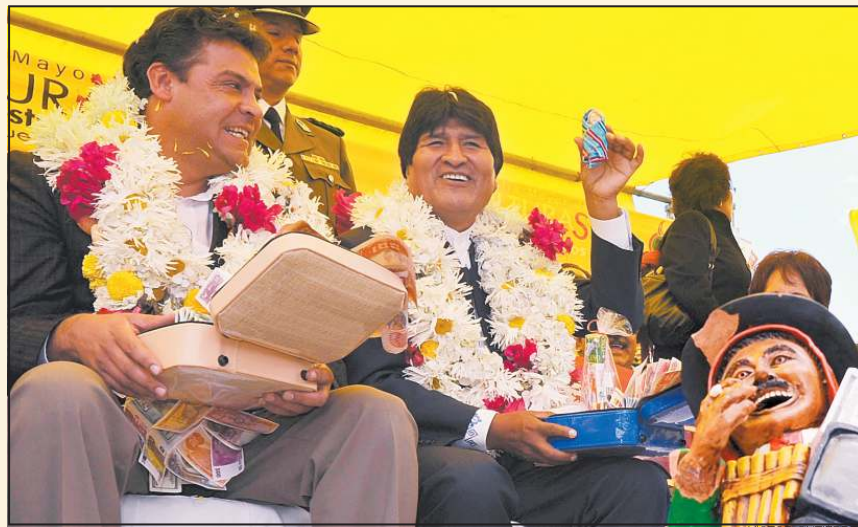

HOMOSEXUALIDAD, TABÚ EN EL FÚTBOL NACIONAL SEÑOR FÚTBOL

64 PÁGS

laRazón

EL DIARIO NACIONAL DE BOLIVIA

Hoy gratis, **Cocina Nacional VIII**, de Patricia Coca

Resultados del censo 2012

VIERNES 25 DE ENERO DE 2013 • Nº 8.070 • PRECIO: LA PAZ Y EL RESTO DEL PAÍS **BS 5,00** • DÓLAR VENTA **BS 6,96**

Legisladores perfilan debate sobre la redistribución de escaños regionales

A4

COLISIÓN DE BUSES ELEVA A 77 LAS MUERTES EN RUTAS

► En 22 días ocurrieron **ocho accidentes**

► Gobierno **reactiva** la prevención

■ Una colisión frontal entre dos buses interprovinciales en Santa Cruz causó ayer la muerte de 20 personas y dejó a 45 heridas. El trágico saldo se sumó a los de otros siete accidentes ocurridos en carreteras del país desde el 3 de enero. La serie de siniestros que totaliza 77 víctimas fatales y 202 heridos tuvo entre sus causas la imprudencia. El Gobierno, mediante el Viceministerio de Seguridad Ciudadana, convocó a una cumbre de seguridad en el transporte. **A14**

VICTOR GUTIERREZ

Lluvia de anhelos en inicio de Alasita

La ciudad fue inundada ayer por los deseos de miles de paqueños, encarnados en miniaturas. En el acto protocolar del Campo Ferial del Bicentenario coincidieron el Presidente y el alcalde Luis Revilla. Evo Morales recibió de regalo una gallina, un muñeco bebé y una casita. **A24-25**

Desmantelan 600 carros en Dircabi Santa Cruz

► También se investiga la desaparición de bienes incautados a Diodato. **A8**

Lens ganó la elección en Beni con el 52,27%

► Según datos oficiales, Jordan obtuvo el 44,35% del total de los sufragios. **A4**

Hay plazas para nuevos alumnos en los barrios

► En Tembladerani, los profesores usan carteles para ofrecer espacios. **A18**

Detectan la falsificación de condones Pantera

► El Ministerio de Salud y Prosalud presentarán la denuncia sobre el ilícito. **A19**

Ingresa desde tu móvil a www.bisa.com y descubre lo simple que es la banca por Internet.

banco **bisa**
simplificando tu vida