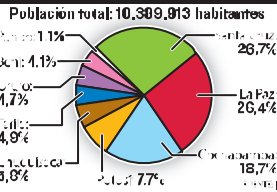

HOMOSEXUALIDAD, TABÚ EN EL FÚTBOL NACIONAL SEÑOR FÚTBOL

64 PÁGS

laRazón

EL DIARIO NACIONAL DE BOLIVIA

Hoy gratis, **Cocina Nacional VIII**, de Patricia Coca

Resultados del censo 2012

VIERNES 25 DE ENERO DE 2013 • Nº 8.070 • PRECIO: LA PAZ Y EL RESTO DEL PAÍS **BS 5,00** • DÓLAR VENTA **BS 6,96**

Legisladores perfilan debate sobre la redistribución de escaños regionales

A4

COLISIÓN DE BUSES ELEVA A 77 LAS MUERTES EN RUTAS