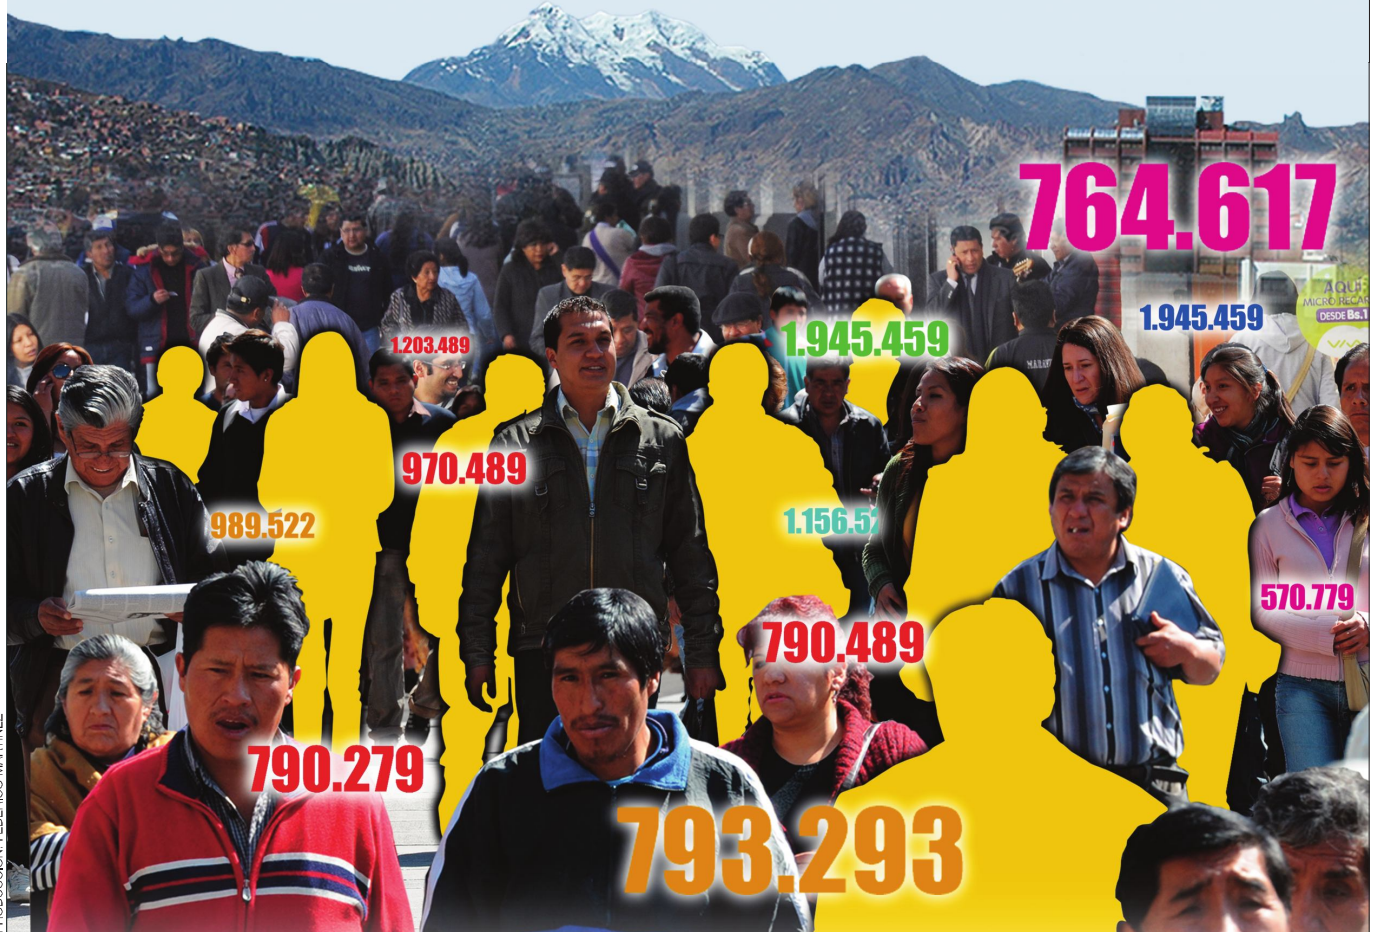

e1

laRazón

Domingo, 22
de septiembre de 2013

Nº 129 • AÑO II • PÁGS. • 16

animal POLÍTICO

FACTORES QUE INCIDIERON EN LOS DATOS DEL CENSO EN LA PAZ

¿Por qué somos menos?

8-10

PRODUCCIÓN: FEDERICO MARTÍNEZ

Hay racismo solapado contra los afrobolivianos

JORGE MEDINA, DIPUTADO DEL MAS, EN RAZA POLÍTICA 4-5

Buscados ■ Padre Wilson Soria, su otra vida 11

VICTOR GUTIERREZ