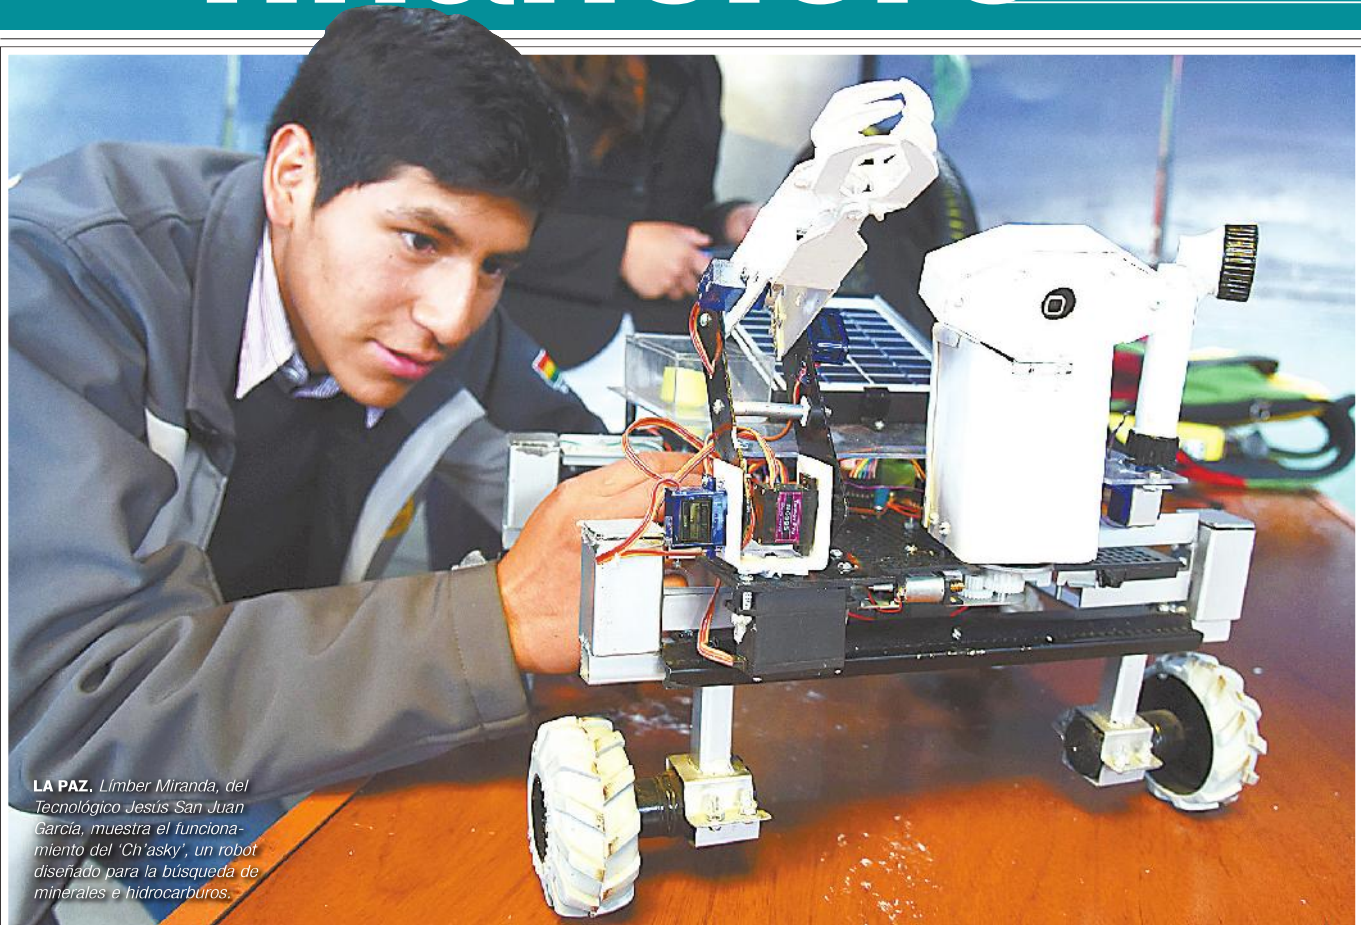

el financiero

la Razón DOMINGO 29-11-2015 B1

LA PAZ. Limber Miranda, del Tecnológico Jestis San Juan García, muestra el funcionamiento del 'Ch'asky', un robot diseñado para la búsqueda de minerales e hidrocarburos.

JOSE LAVAYEN

CONEXIÓN CON LAS EMPRESAS

Los institutos técnicos pueden vender proyectos y servicios al sector empresarial público y privado.

INNOVA BOLIVIA 6.0 REGISTRA 1.150 INNOVACIONES EN 110 DÍAS

En **bnb.com.bo**
Tú eres el primero
Nueva Plataforma Web
Para personas y empresas