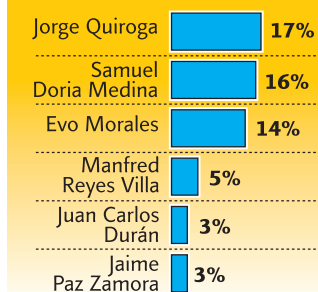

MUNDO • A26
España legaliza la unión entre homosexuales

Una encuesta da empate de tres

POLÍTICA • A13

Jorge Quiroga, Samuel Doria Medina y Evo Morales, en ese orden, sacarían la mayor votación. Pero, si Carlos Mesa fuera habilitado, ganaría con 25%.

■ **Otros datos** . Hormando Vaca Díez sacaría 3%, si el mirista buscara la Presidencia.

En el caso de que se presenten a las próximas elecciones presidenciales los siguientes candidatos, ¿por cuál de ellos votaría usted?