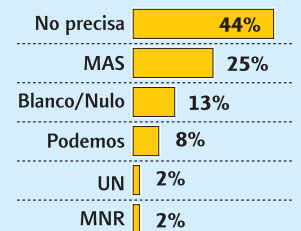

■ La cita acordó que la discusión de los precios debe ser racional.

■ Petrobras advierte con demandar el decreto ante el Tribunal.

EN IGUAZÚ • Kirchner, Evo, Lula y Chávez posaron luego de una reunión exclusiva y prolongada.

El clásico fue celeste

MARCAS • B4-5

FOTO: ANDRÉS ROJAS / LA RAZÓN

BOLÍVAR VENCE CON CATEGORÍA • La Academia superó al Tigre por 2-0 y se acerca más al título. En la foto, Carmelo Angulo, que convirtió el segundo gol de su equipo, vence la marca de Luis Héctor Cristaldo.

4 de cada 10 no saben por quién votarán en julio

POLÍTICA • A12

El 46% de la población de las 9 capitales y El Alto, está indecisa sobre la elección de los constituyentes, dice Apoyo.

■ **Sí al Referéndum.** En 9 de las 10 urbes vence el "sí" a las autonomías.

Intención de voto para la elección de constituyentes

FUENTE: APOYO, OPINIÓN Y MERCADO BOLIVIA

Digecco dice que la coca paceña va a los narcos

SEGURIDAD • A18

El director general de la Coca, el ex dirigente Luis Cutipa, afirma que la hoja cultivada en los Yungas, principalmente la de Caranavi, se desvía hacia el narcotráfico. Anuncia que el 20 de mayo se iniciará la erradicación en la zona paceña y que el control mejorará.