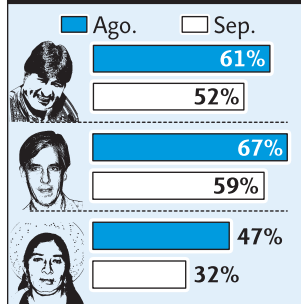

La Razón

FUNDADO EN 1990 • LA PAZ, 29 DE SEPTIEMBRE DE 2006 • N° 5.676 • PRECIOS: SANTA CRUZ BS 5 Y EL RESTO DEL PAÍS BS 4 • 44 PÁGS.

El MAS reanuda la Asamblea, arrasa y la declara originaria

POLÍTICA • A11 Las plenarias de la Constituyente volvieron ayer sin un acuerdo previo sobre el reglamento. Hubo un largo debate sin un aparente norte.

■ Eso cambió cuando el MAS votó en bloque por el plan oficialista.

■ Los cívicos le piden a Evo que no aliente la división entre bolivianos.

FARÁNDULA • A27
Fiesta de belleza con las chicas de Giordano

EN LA EXPOCRUZ • 64 modelos desfilaban anoche en la feria de Santa Cruz, donde la diva Carla Morón brilló con luces propias.

La aprobación al Presidente baja al 52%

POLÍTICA • A12

Morales está en su nivel más bajo desde que asumió el mando. Este mes perdió nueve puntos en el eje, revela la encuesta de Apoyo. García disminuyó ocho puntos, de 67 a 59%.

■ Asamblea. El respaldo a la Constituyente cayó de 69 a 45% en el eje troncal.

Aprobación a Evo Morales, Álvaro García Linera y Silvia Lazarte

EL EVENTO • A8

La presión de los desocupados de Huanuni llega hoy a su fin