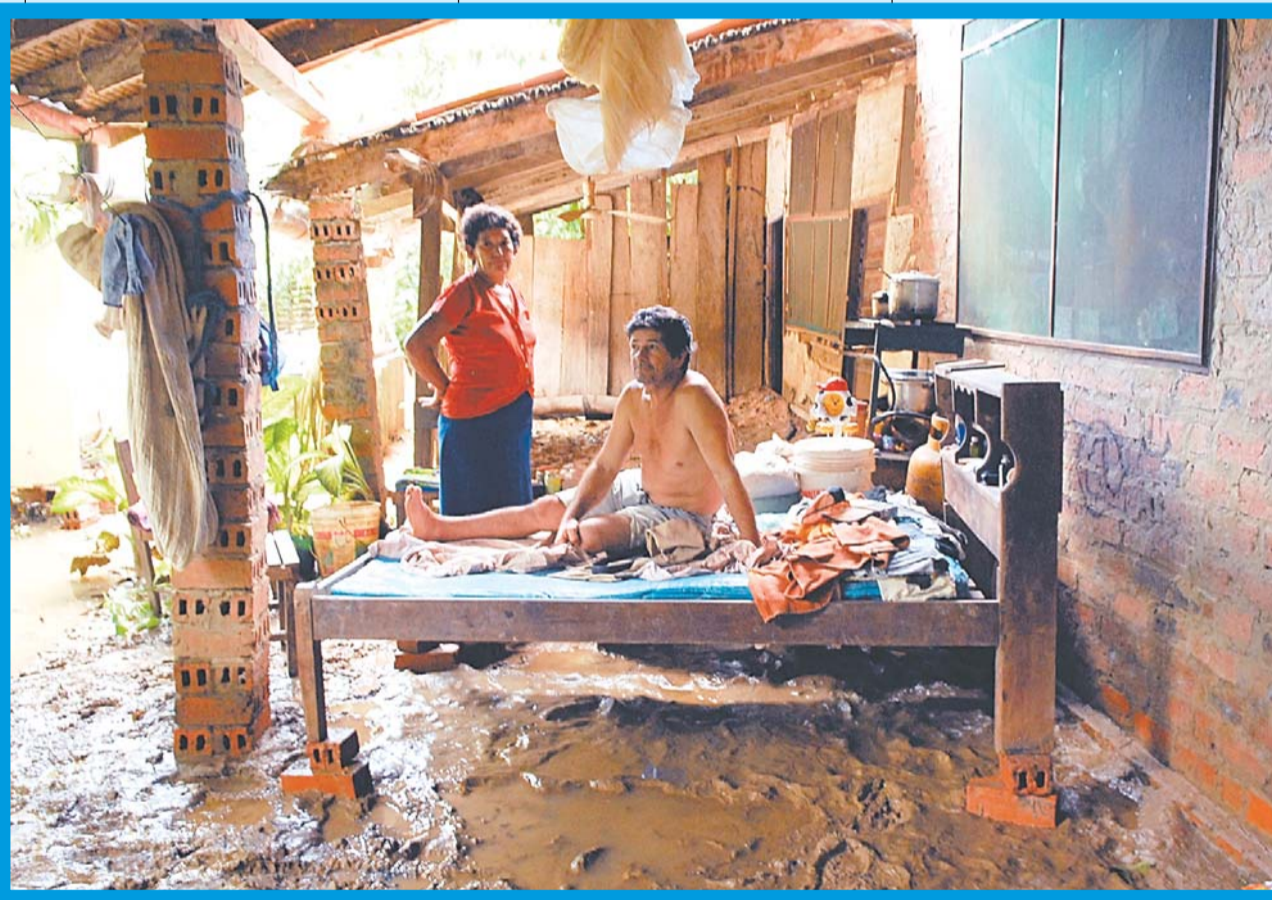

Evo coordina tareas con los prefectos de Beni y Santa Cruz.

La Razón, ATB y el Banco Bisa lanzan la campaña solidaria.

EPSAS cortará el agua en 25 zonas de La Paz el domingo.

Un militar brasileño rescata de las aguas a un niño.

FOTO: PEDRO LAGUNA / LA RAZÓN

LODO Y POBREZA • Un matrimonio beniano está rodeado por agua y lodo. Vive en condiciones de miseria.

EEUU extiende el ATPDEA por sólo 10 meses

ECONOMÍA • A12 El Comité de Arbitrios aprobó la extensión hasta diciembre. En Washington, diplomáticos andinos dijeron a **La Razón** que Bolivia y Ecuador fueron observados.

El Congreso se perfila como vía del diálogo

POLÍTICA • A14 Morales derivó al Legislativo el futuro del referéndum revocatorio. Opositores y oficialistas destacan el gesto.

<p>SEGURIDAD • A20</p> <p>Tres personas y 44 reses mueren en un choque</p> <p>El camión con animales chocó contra otro en Cochabamba.</p>	<p>SOCIEDAD • A17</p> <p>Sólo el 15% de las góndolas privadas cumple la norma</p> <p>La Súper de Transportes inspecciona ese servicio escolar.</p>	<p>MARCAS • B4-5</p> <p>Cuatro bolivianos brillan con goles en el exterior</p> <p>Martins, Cabrera, Álvarez y García reciben los elogios.</p>	<p>ECONOMÍA • A11</p> <p>Roghel tiene \$us 1,1 millones para 15 mil socios</p> <p>La UIF halló dinero de su propietario en un solo banco.</p>
---	--	---	---